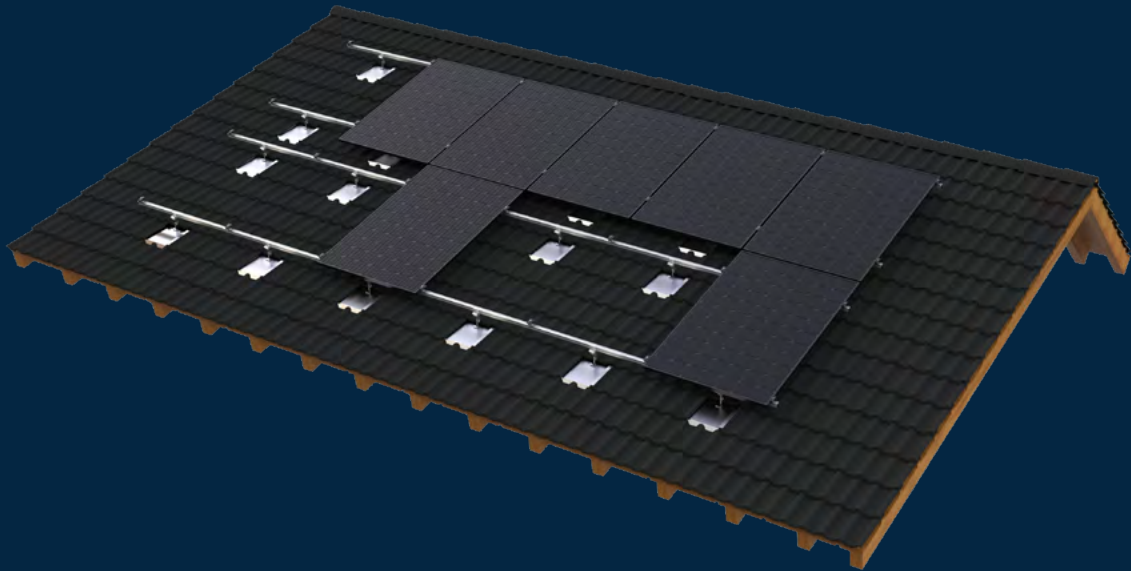

Die integrierte Premium-Montagelösung The Integrated Premium Solar Racking Solution

Universelle Einsetzbarkeit Universal Applicability

Das PTS-IR System ist universell einsetzbar. Passgenaue Ersatzziegel sind für alle gängigen Dachziegel bzw. Dachsteine verfügbar. Mit dem einstellbaren Unterbau können alle Dachlattengrößen überbrückt werden.

The PTS-IR system can be used universally. Precisely fitting replacement tiles are available for all common roof tiles. With the adjustable base, all roof batten sizes can be bridged.

Kompatibilität Compatibility

Welcher der passgenau hergestellten Blechersatzziegel aus Aluminium für Ihr Projekt eingesetzt wird, geht aus der Kompatibilitätsliste hervor.

Our compatibility list shows which of the precisely manufactured aluminum sheet replacement tiles is used for your project.